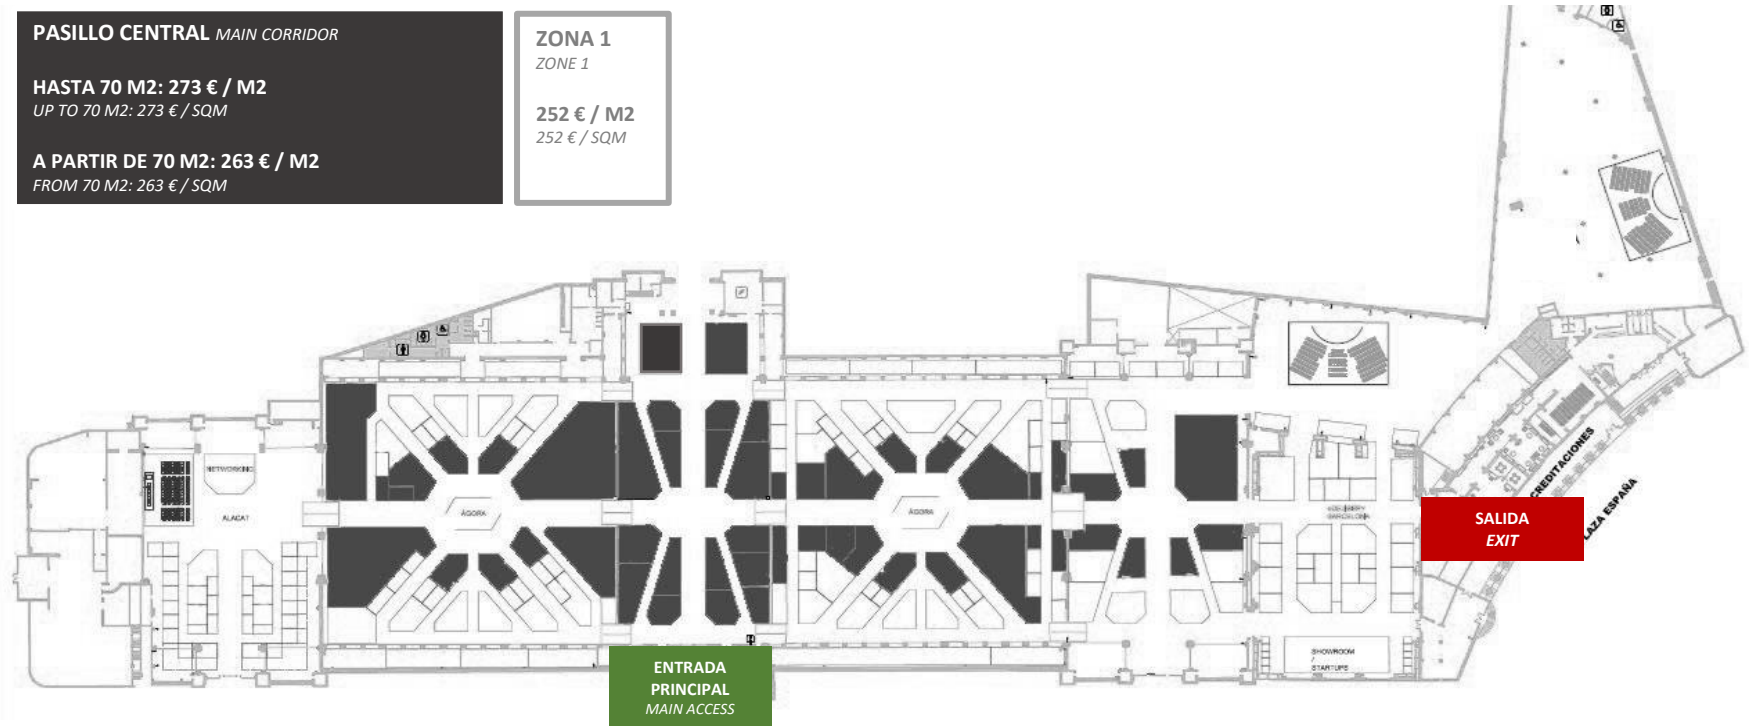

HALL 8, MONTJÜIC -PLAZA ESPAÑA VENUE, BARCELONA

PASILLO CENTRAL MAIN CORRIDOR

HASTA 70 M2: 273 € / M2
UP TO 70 M2: 273 € / SQM

A PARTIR DE 70 M2: 263 € / M2
FROM 70 M2: 263 € / SQM

ZONA 1
ZONE 1

252 € / M2
252 € / SQM